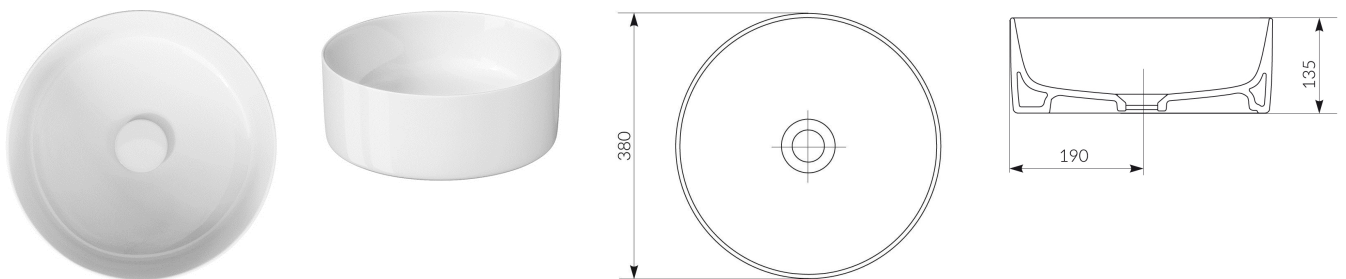

Sanitaire Blanc - Vasques Porcelaine à POSER

Vasque à poser CREA DIAM. 38 cm

Vasque à poser CREA 35 x 35 cm

Vasque à poser CREA 49.5 x 34.5 cm