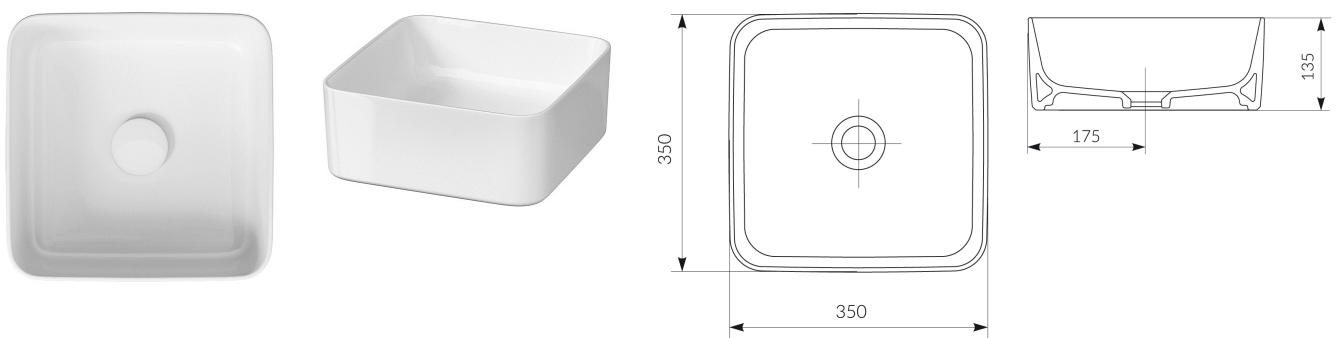

Sanitaire Blanc - Vasques Porcelaine à POSER

Vasque à poser CREA DIAM. 38 cm

Vasque à poser CREA 35 x 35 cm

Vasque à poser CREA 49.5 x 34.5 cm