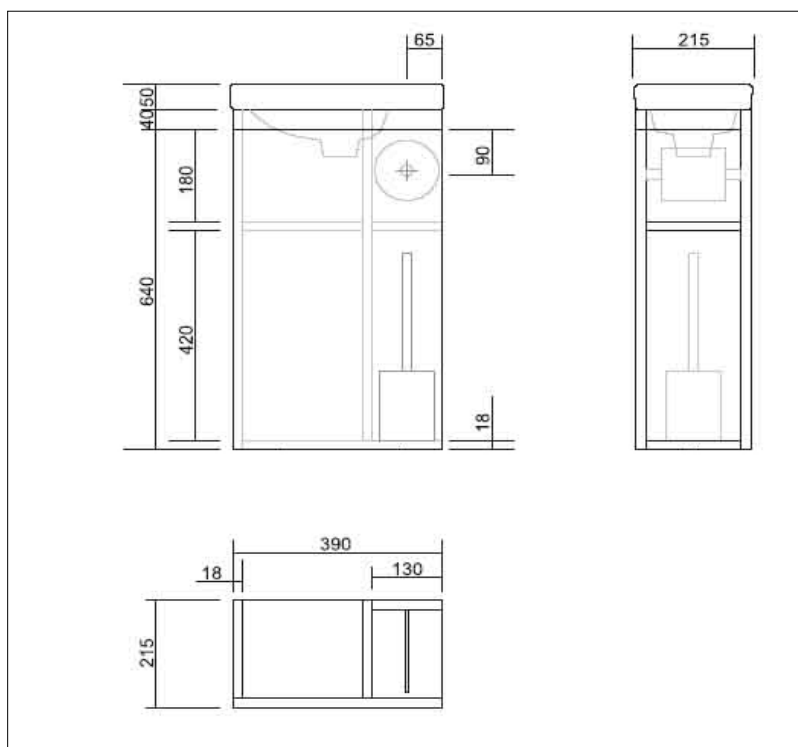

Option :

* Robinetterie,

* Miroir

(vendu sans accessoires)