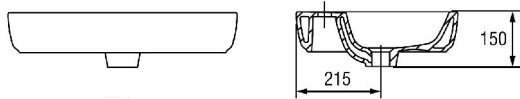

# Vasque Porcelaine à Poser

Vasque à poser Blanche CASPIA RING 44 cm

Vasque à poser Blanche OVAL 60 cm

## Les Plus :

Vasque à poser sur plan de travail

Porcelaine blanche 1er choix

Vasque à poser Blanche SQUARE 60 cm