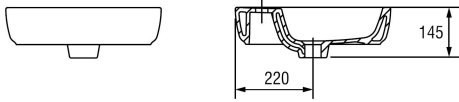

# Vasque Porcelaine à Poser

Vasque à poser Blanche CASPIA RING 44 cm

Vasque à poser Blanche OVAL 60 cm

## Les Plus :

Vasque à poser sur plan de travail

Porcelaine blanche 1er choix

Vasque à poser Blanche SQUARE 60 cm