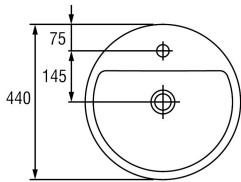

# Vasque Porcelaine à Poser

Vasque à poser Blanche CASPIA RING 44 cm

Vasque à poser Blanche OVAL 60 cm

## Les Plus :

Vasque à poser sur plan de travail

Porcelaine blanche 1er choix

Vasque à poser Blanche SQUARE 60 cm