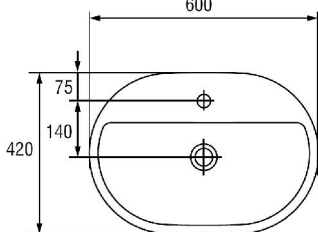

# Vasque Porcelaine à Poser

Vasque à poser Blanche CASPIA RING 44 cm

Vasque à poser Blanche OVAL 60 cm

## Les Plus :

Vasque à poser sur plan de travail

Porcelaine blanche 1er choix

Vasque à poser Blanche SQUARE 60 cm