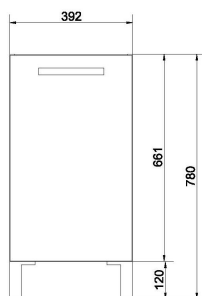

Coloris :

Laqué
Blanc