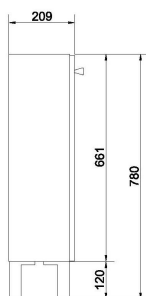

Coloris :

Laqué
Blanc