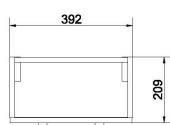

Coloris :

Laqué
Blanc