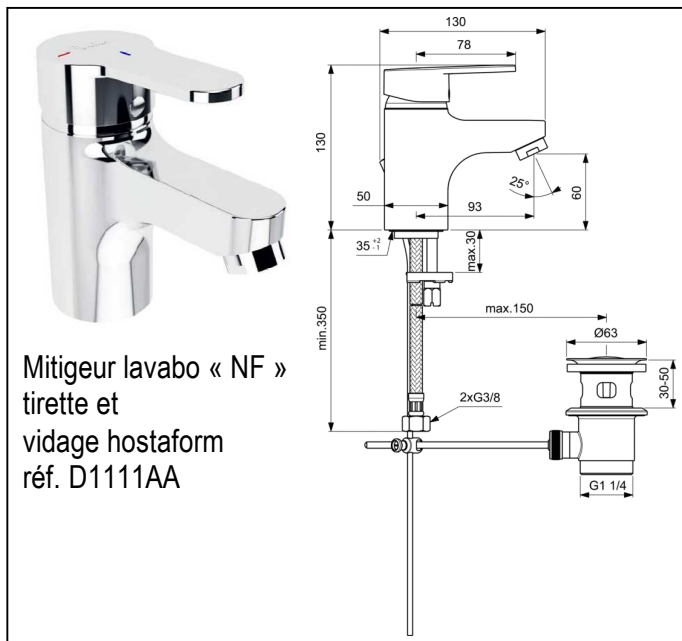

Robinetterie

série OLYOS

Cartouche diamètre 40 mm
 2 disques céramique avec limiteur de température intégré
 Limiteur de débit 50 % déverrouillable

Robinetterie

série OLYOS

Cartouche diamètre 40 mm
2 disques céramique avec limiteur de température intégré
Limiteur de débit 50 % dévrouillable