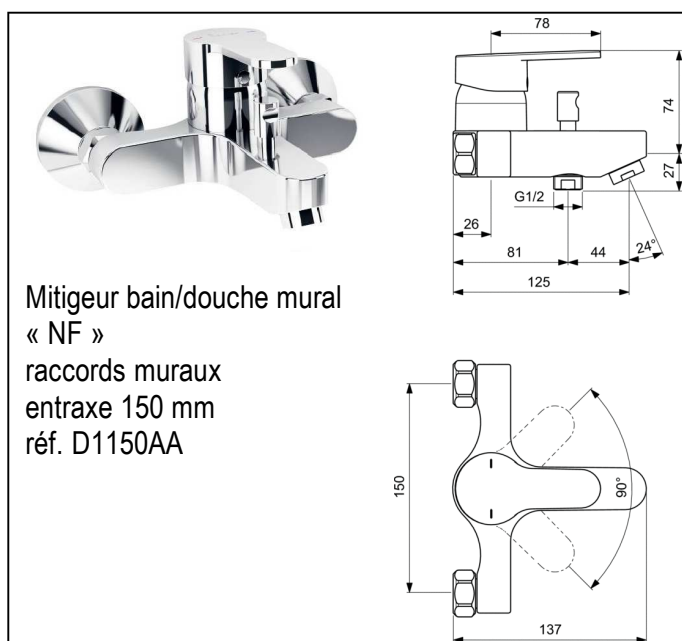

Robinetterie

série OLYOS

Cartouche diamètre 40 mm
 2 disques céramique avec limiteur de température intégré
 Limiteur de débit 50 % déverrouillable

Robinetterie

série OLYOS

Cartouche diamètre 40 mm
2 disques céramique avec limiteur de température intégré
Limiteur de débit 50 % dévrouillable