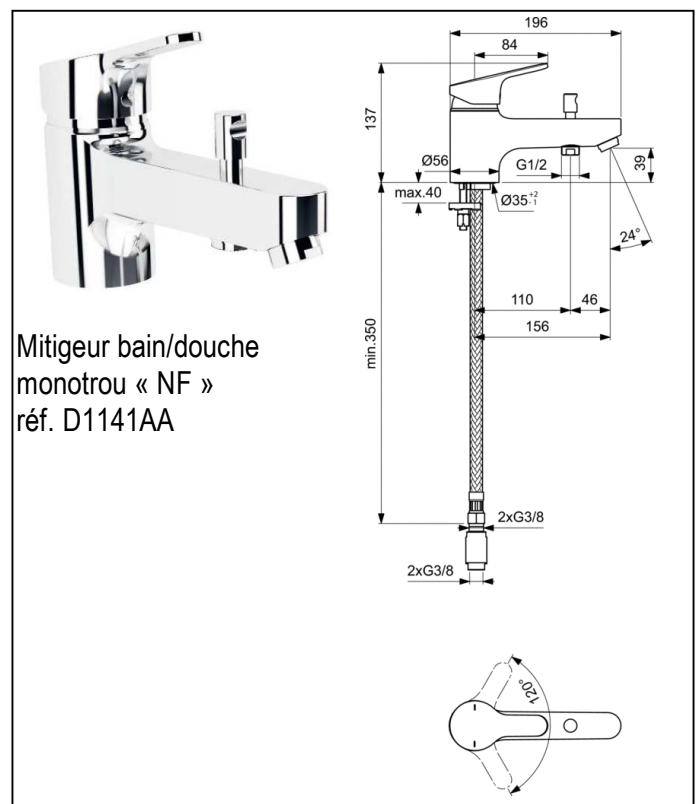

Robinetterie

série OLYOS

Cartouche diamètre 40 mm
 2 disques céramique avec limiteur de température intégré
 Limiteur de débit 50 % déverrouillable

Robinetterie

série OLYOS

Cartouche diamètre 40 mm
2 disques céramique avec limiteur de température intégré
Limiteur de débit 50 % dévrouillable