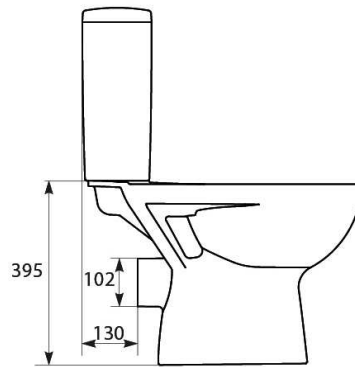

## Pack WC Sortie Horizontale

### Pack WC SH - série PARVA - Gain de place (61 cm)

cleanON

- cuvette sortie horizontale en porcelaine vitrifiée sans bride « Clean On »
- réservoir équipé d'un mécanisme économiseur d'eau 3/6 l
- robinet flotteur silencieux
- abattant Duroplast frein de chute, anti-bactérien, déclinable, charnières métal