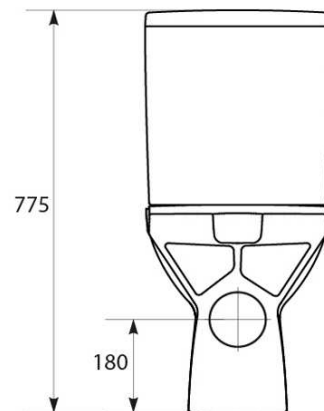

## Pack WC Sortie Horizontale

### Pack WC SH - série PARVA - Gain de place (61 cm)

cleanON

- cuvette sortie horizontale en porcelaine vitrifiée sans bride « Clean On »
- réservoir équipé d'un mécanisme économiseur d'eau 3/6 l
- robinet flotteur silencieux
- abattant Duroplast frein de chute, anti-bactérien, déclinable, charnières métal