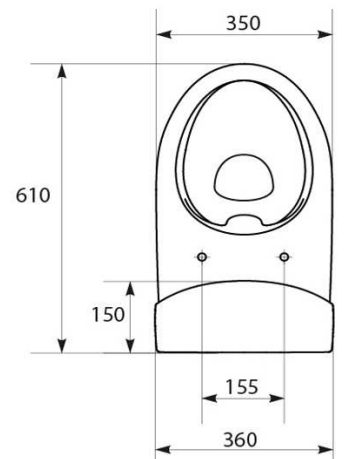

## Pack WC Sortie Horizontale

### Pack WC SH - série PARVA - Gain de place (61 cm)

cleanON

- cuvette sortie horizontale en porcelaine vitrifiée sans bride « Clean On »
- réservoir équipé d'un mécanisme économiseur d'eau 3/6 l
- robinet flotteur silencieux
- abattant Duroplast frein de chute, anti-bactérien, déclinable, charnières métal