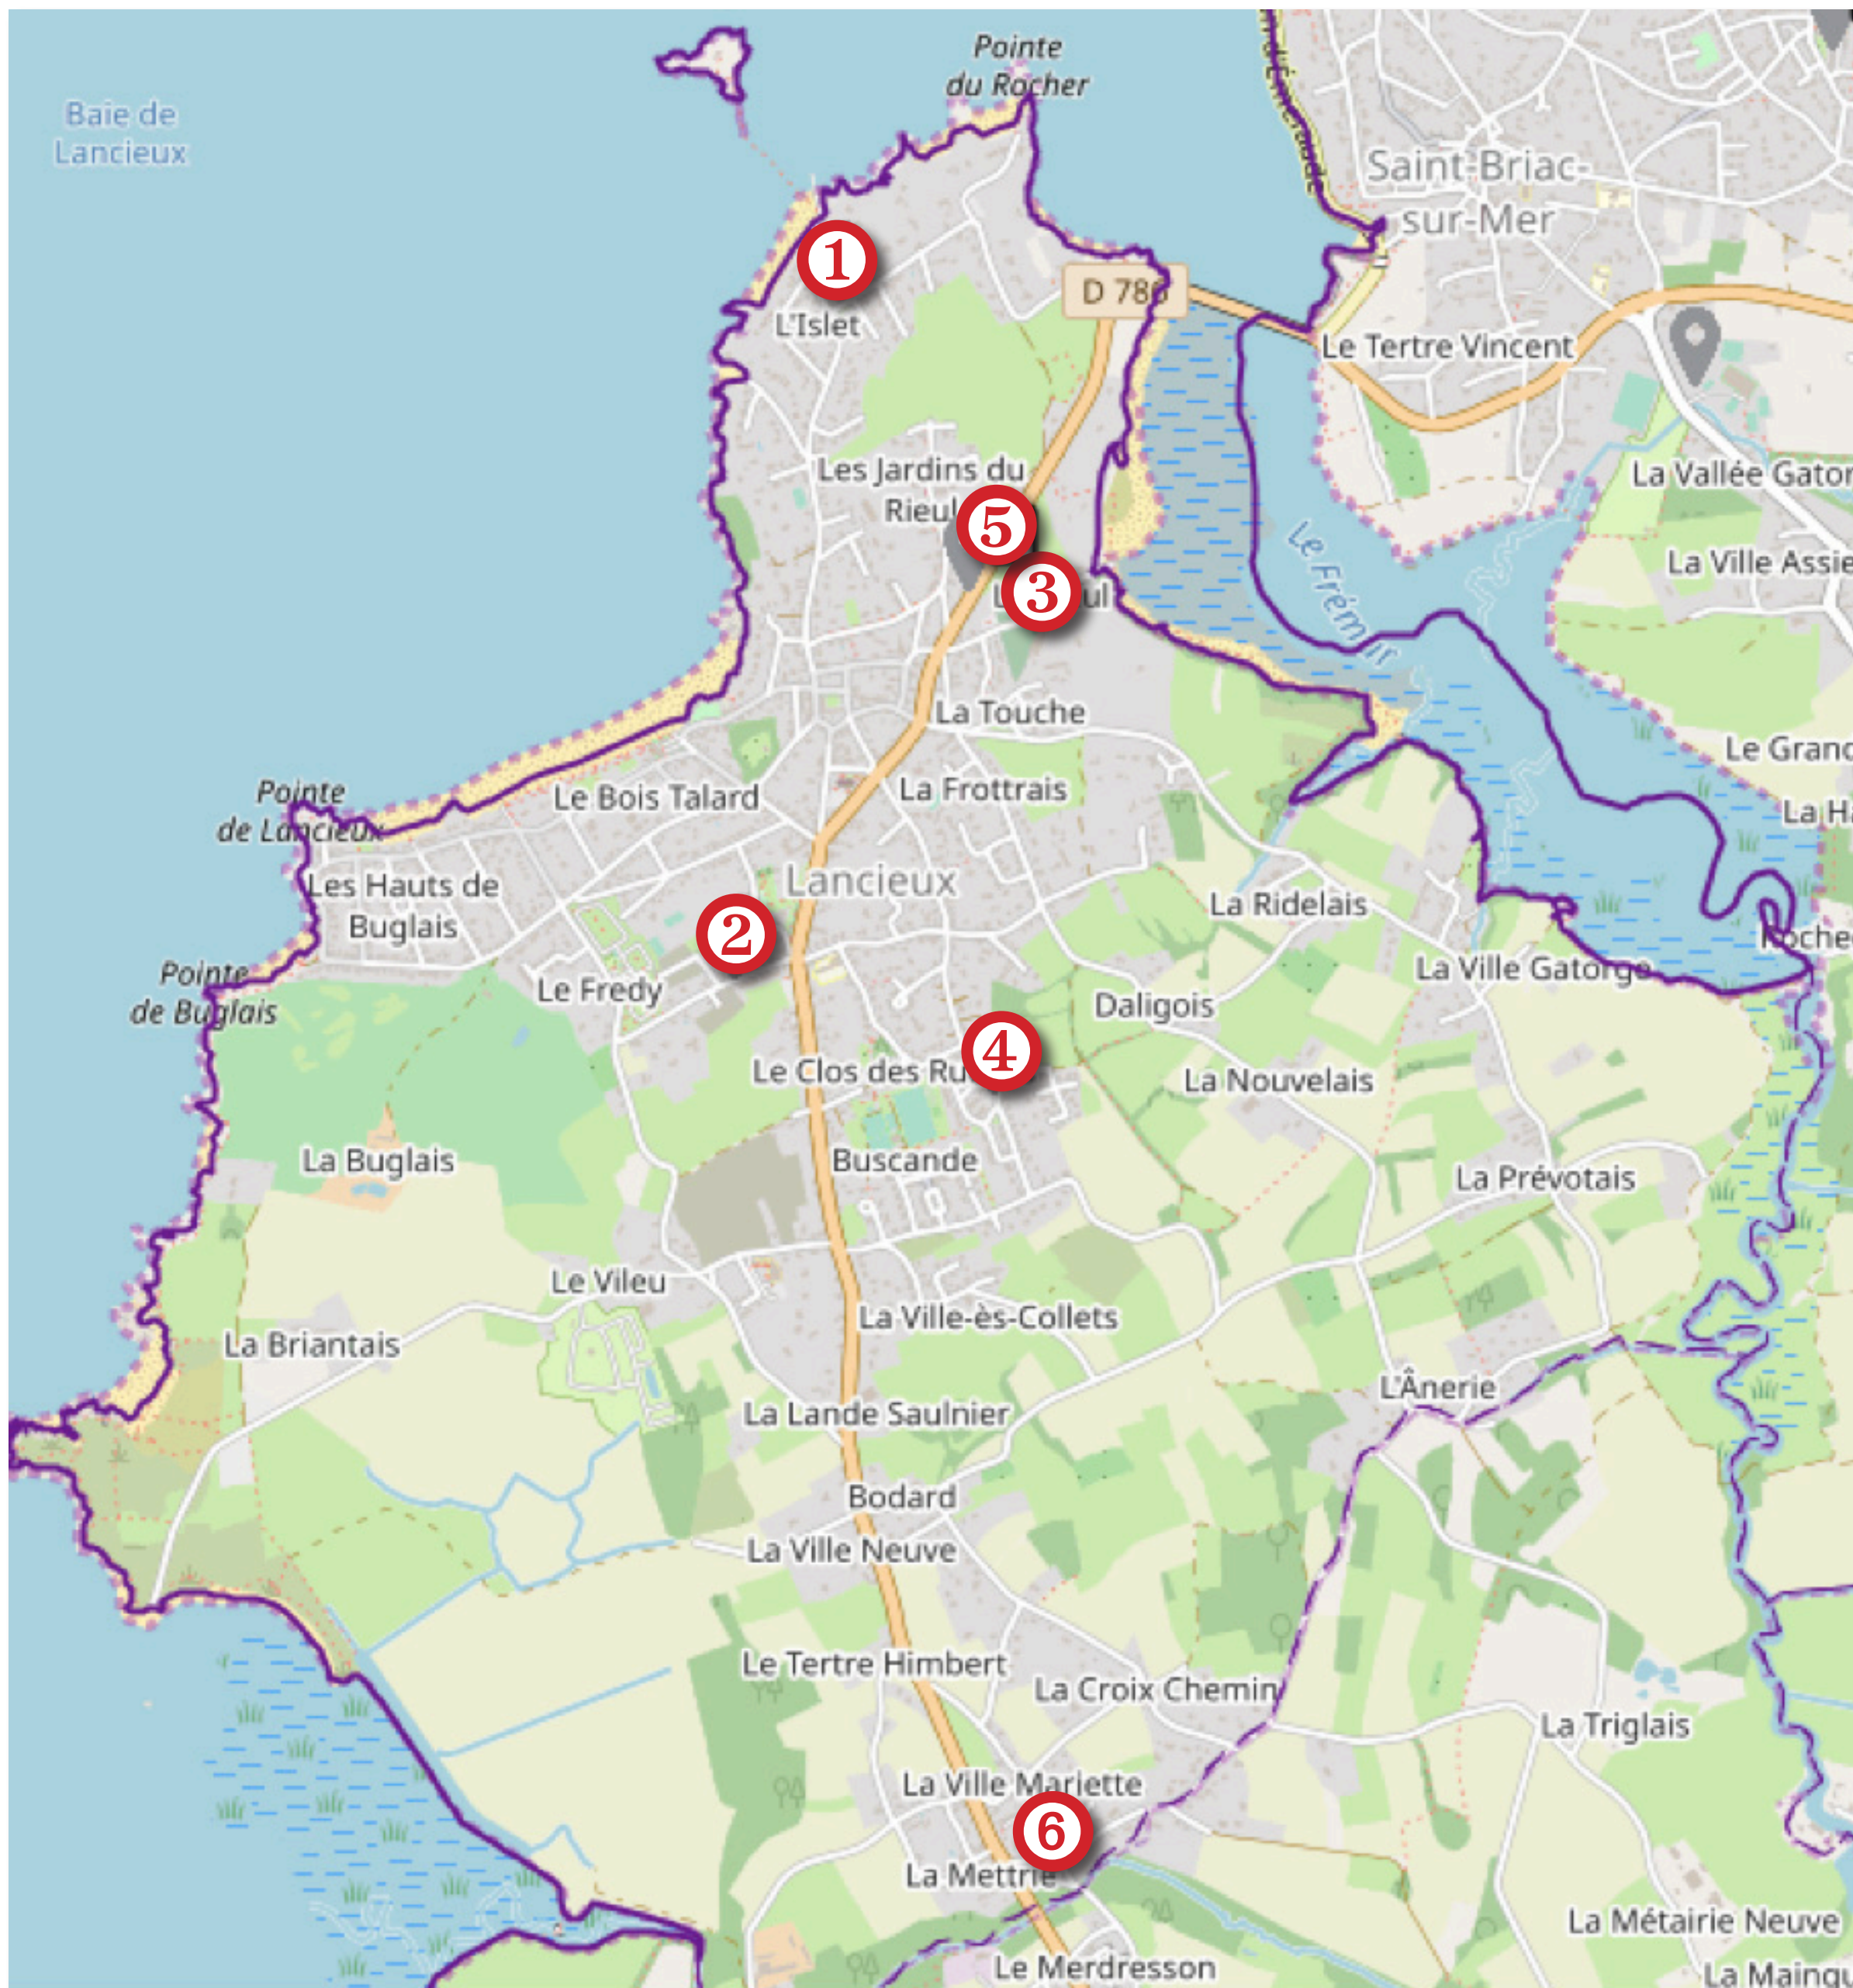

# POINTS DE COLLECTE DE DÉCHETS MÉNAGERS

Il existe 6 points de collecte de déchets ménagers à Lancieux :

① Parking de L'Islet (1 av. de la Côte d'Émeraude)

② 8 rue du Frédy

③ Parking du cimetière (rue du Rieu)

④ 3 rue de la Dîme

⑤ 3 rue de l'Hermo

⑥ 25 rue de la Mettrie

**LES ENCOMBRANTS SONT À APPORTER À LA DÉCHETTERIE.**

Tous les dépôts sauvages sont strictement interdits sous peine d'amende  
Articles R632-1 et R635-8 du Code Pénal.