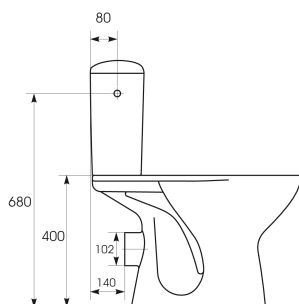

Sanitaire Porcelaine Blanche

Pack WC SORTIE HORIZONTALE

Pack WC SH PRESIDENT

- cuvette en porcelaine vitrifiée « NF »
- réservoir équipé d'un mécanisme économiseur d'eau « NF » 3/6 litres monté
- robinet flotteur silencieux monté « NF »
- vis de fixation au sol
- **abattant Polypro « NF »**

Pack WC SH PRESIDENT « TOUT NF »

- cuvette en porcelaine vitrifiée « NF »
- réservoir équipé d'un mécanisme économiseur d'eau « NF » 3/6 litres monté
- robinet flotteur silencieux monté « NF »
- vis de fixation au sol
- **abattant Polypro, frein de chute, déclipable « NF »**

Pack WC SH PRESIDENT « TOUT NF »

- cuvette en porcelaine vitrifiée « NF »
- réservoir équipé d'un mécanisme économiseur d'eau « NF » 3/6 litres monté
- robinet flotteur silencieux monté « NF »
- vis de fixation au sol
- **abattant Thermodur, charnières métal « NF »**

Pack WC SH PRESIDENT « TOUT NF »

- cuvette en porcelaine vitrifiée « NF »
- réservoir équipé d'un mécanisme économiseur d'eau « NF » 3/6 litres monté
- robinet flotteur silencieux monté « NF »
- vis de fixation au sol
- **abattant Thermodur, frein de chute, charnières métal « NF »**