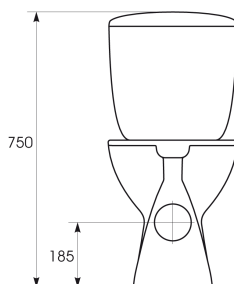

Sanitaire Porcelaine Blanche

Pack WC SORTIE HORIZONTALE

Pack WC SH PRESIDENT

- cuvette en porcelaine vitrifiée « NF »
- réservoir équipé d'un mécanisme économiseur d'eau « NF » 3/6 litres monté
- robinet flotteur silencieux monté « NF »
- vis de fixation au sol
- **abattant Polypro « NF »**

Pack WC SH PRESIDENT « TOUT NF »

- cuvette en porcelaine vitrifiée « NF »
- réservoir équipé d'un mécanisme économiseur d'eau « NF » 3/6 litres monté
- robinet flotteur silencieux monté « NF »
- vis de fixation au sol
- **abattant Polypro, frein de chute, déclipable « NF »**

Pack WC SH PRESIDENT « TOUT NF »

- cuvette en porcelaine vitrifiée « NF »
- réservoir équipé d'un mécanisme économiseur d'eau « NF » 3/6 litres monté
- robinet flotteur silencieux monté « NF »
- vis de fixation au sol
- **abattant Thermodur, charnières métal « NF »**

Pack WC SH PRESIDENT « TOUT NF »

- cuvette en porcelaine vitrifiée « NF »
- réservoir équipé d'un mécanisme économiseur d'eau « NF » 3/6 litres monté
- robinet flotteur silencieux monté « NF »
- vis de fixation au sol
- **abattant Thermodur, frein de chute, charnières métal « NF »**