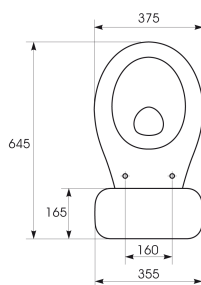

Sanitaire Porcelaine Blanche

Pack WC SORTIE HORIZONTALE

Pack WC SH PRESIDENT

- cuvette en porcelaine vitrifiée « NF »
- réservoir équipé d'un mécanisme économiseur d'eau « NF » 3/6 litres monté
- robinet flotteur silencieux monté « NF »
- vis de fixation au sol
- **abattant Polypro « NF »**

Pack WC SH PRESIDENT « TOUT NF »

- cuvette en porcelaine vitrifiée « NF »
- réservoir équipé d'un mécanisme économiseur d'eau « NF » 3/6 litres monté
- robinet flotteur silencieux monté « NF »
- vis de fixation au sol
- **abattant Polypro, frein de chute, déclipable « NF »**