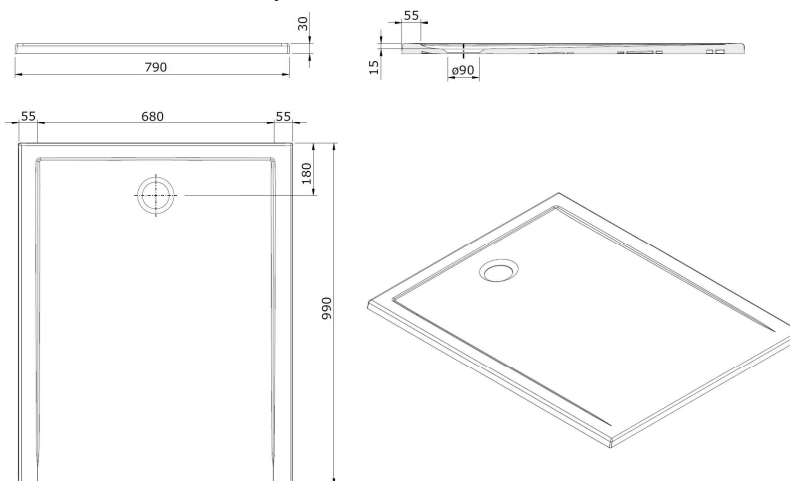

# Receveurs de douche en Grès EXTRA PLAT série STEP-IN

Receveur de douche Step-In en 100 x 80 cm

Receveur de douche Step-In en 120 x 80 cm

Receveur de douche Step-In en 120 x 90 cm