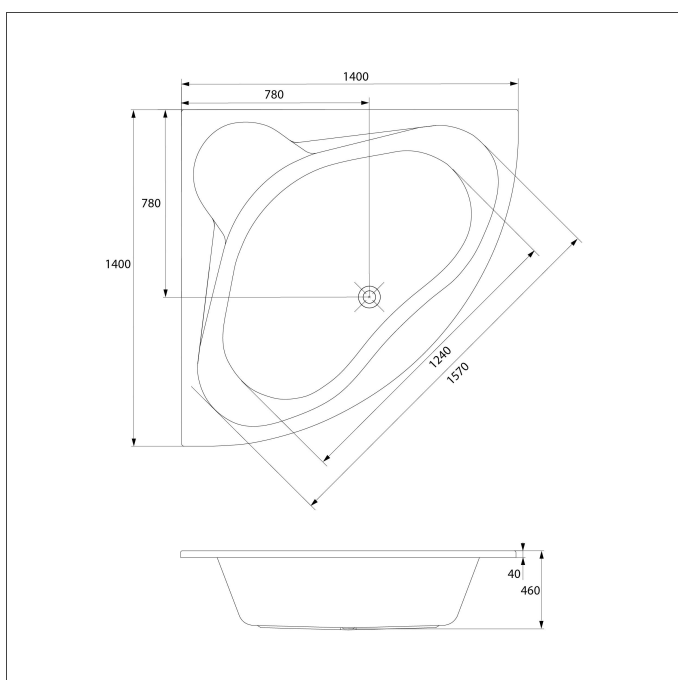

# Baignoire Acrylique circulaire série VENUS

## Les Plus :

Épaisseur : 5 mm

Fournies avec pieds réglables

coloris : blanc

## Caractéristiques :

**140x140 cm**

Baignoire d'angle à encastrer ou à poser avec tablier (en option). Siège incorporé.  
Plage de robinetterie et orifice de vidage en bout.  
Fournie avec piètements à vérins réglables.  
Trous de robinetterie non percés.

**Option :** Tablier de Baignoire d'Angle 140x140 cm  
Livrée avec fixations  
Hauteur fixe : 55 cm