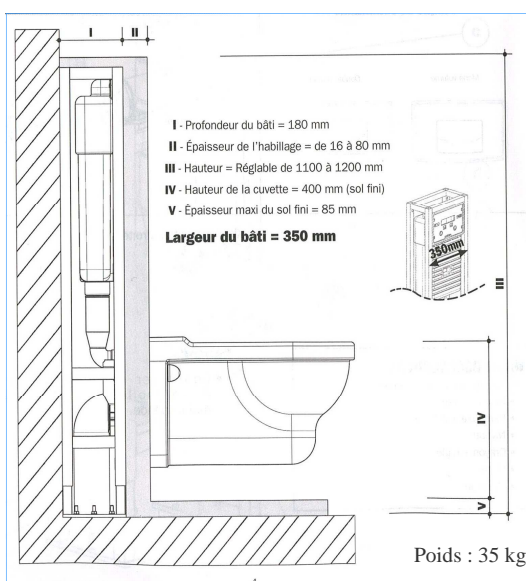

Kit Bâti Support

Kit Bâti Sol « ALOA » 535

- 1 Cuvette suspendue en porcelaine blanche **NF**
- 1 Abattant double Thermosouple ou Polypro **NF**
- 1 Bâti-Support autoportant 4 pieds au sol double chassis

Hauteur : 110 à 130 cm
 Largeur : 35 cm
 Profondeur : 18 cm
 Profilé acier peint époxy traverses de renfort
 Réservoir équipé d'un mécanisme silencieux pré-réglé 3 litres & 6 litres **NF**
 Flexible de raccordement eau et robinet d'arrêt 1/2 tour
 Plaque de commande frontale blanche double touche
 Fixations de la cuvette suspendue
 Pieds réglables à rattrapage de niveau
 Fixations au sol du bâti
 Manchons de raccordement et d'évacuation
 Livré complet prêt à poser avec notice de montage

Kit Bâti Sol « BCS 350 »

- 1 Cuvette suspendue en porcelaine blanche **NF**
- 1 Abattant double Polypro **NF**
- 1 Bâti-Support autoportant 4 pieds au sol double chassis **NF**

avec PLAQUE BLANCHE