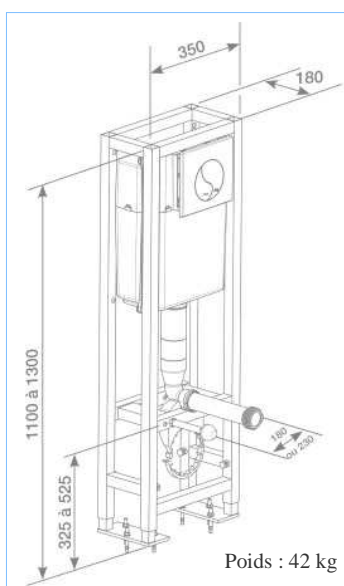

Kit Bâti Support

Kit Bâti Sol « ALOA » 535

- 1 Cuvette suspendue en porcelaine blanche **NF**
- 1 Abattant double Thermosouple ou Polypro **NF**
- 1 Bâti-Support autoportant 4 pieds au sol double chassis

Hauteur : 110 à 130 cm
 Largeur : 35 cm
 Profondeur : 18 cm
 Profilé acier peint époxy traverses de renfort
 Réservoir équipé d'un mécanisme silencieux pré-réglé 3 litres & 6 litres **NF**
 Flexible de raccordement eau et robinet d'arrêt 1/2 tour
 Plaque de commande frontale blanche double touche
 Fixations de la cuvette suspendue
 Pieds réglables à rattrapage de niveau
 Fixations au sol du bâti
 Manchons de raccordement et d'évacuation
 Livré complet prêt à poser avec notice de montage

Kit Bâti Sol « BCS 350 »

- 1 Cuvette suspendue en porcelaine blanche **NF**
- 1 Abattant double Polypro **NF**
- 1 Bâti-Support autoportant 4 pieds au sol double chassis **NF**

avec PLAQUE BLANCHE