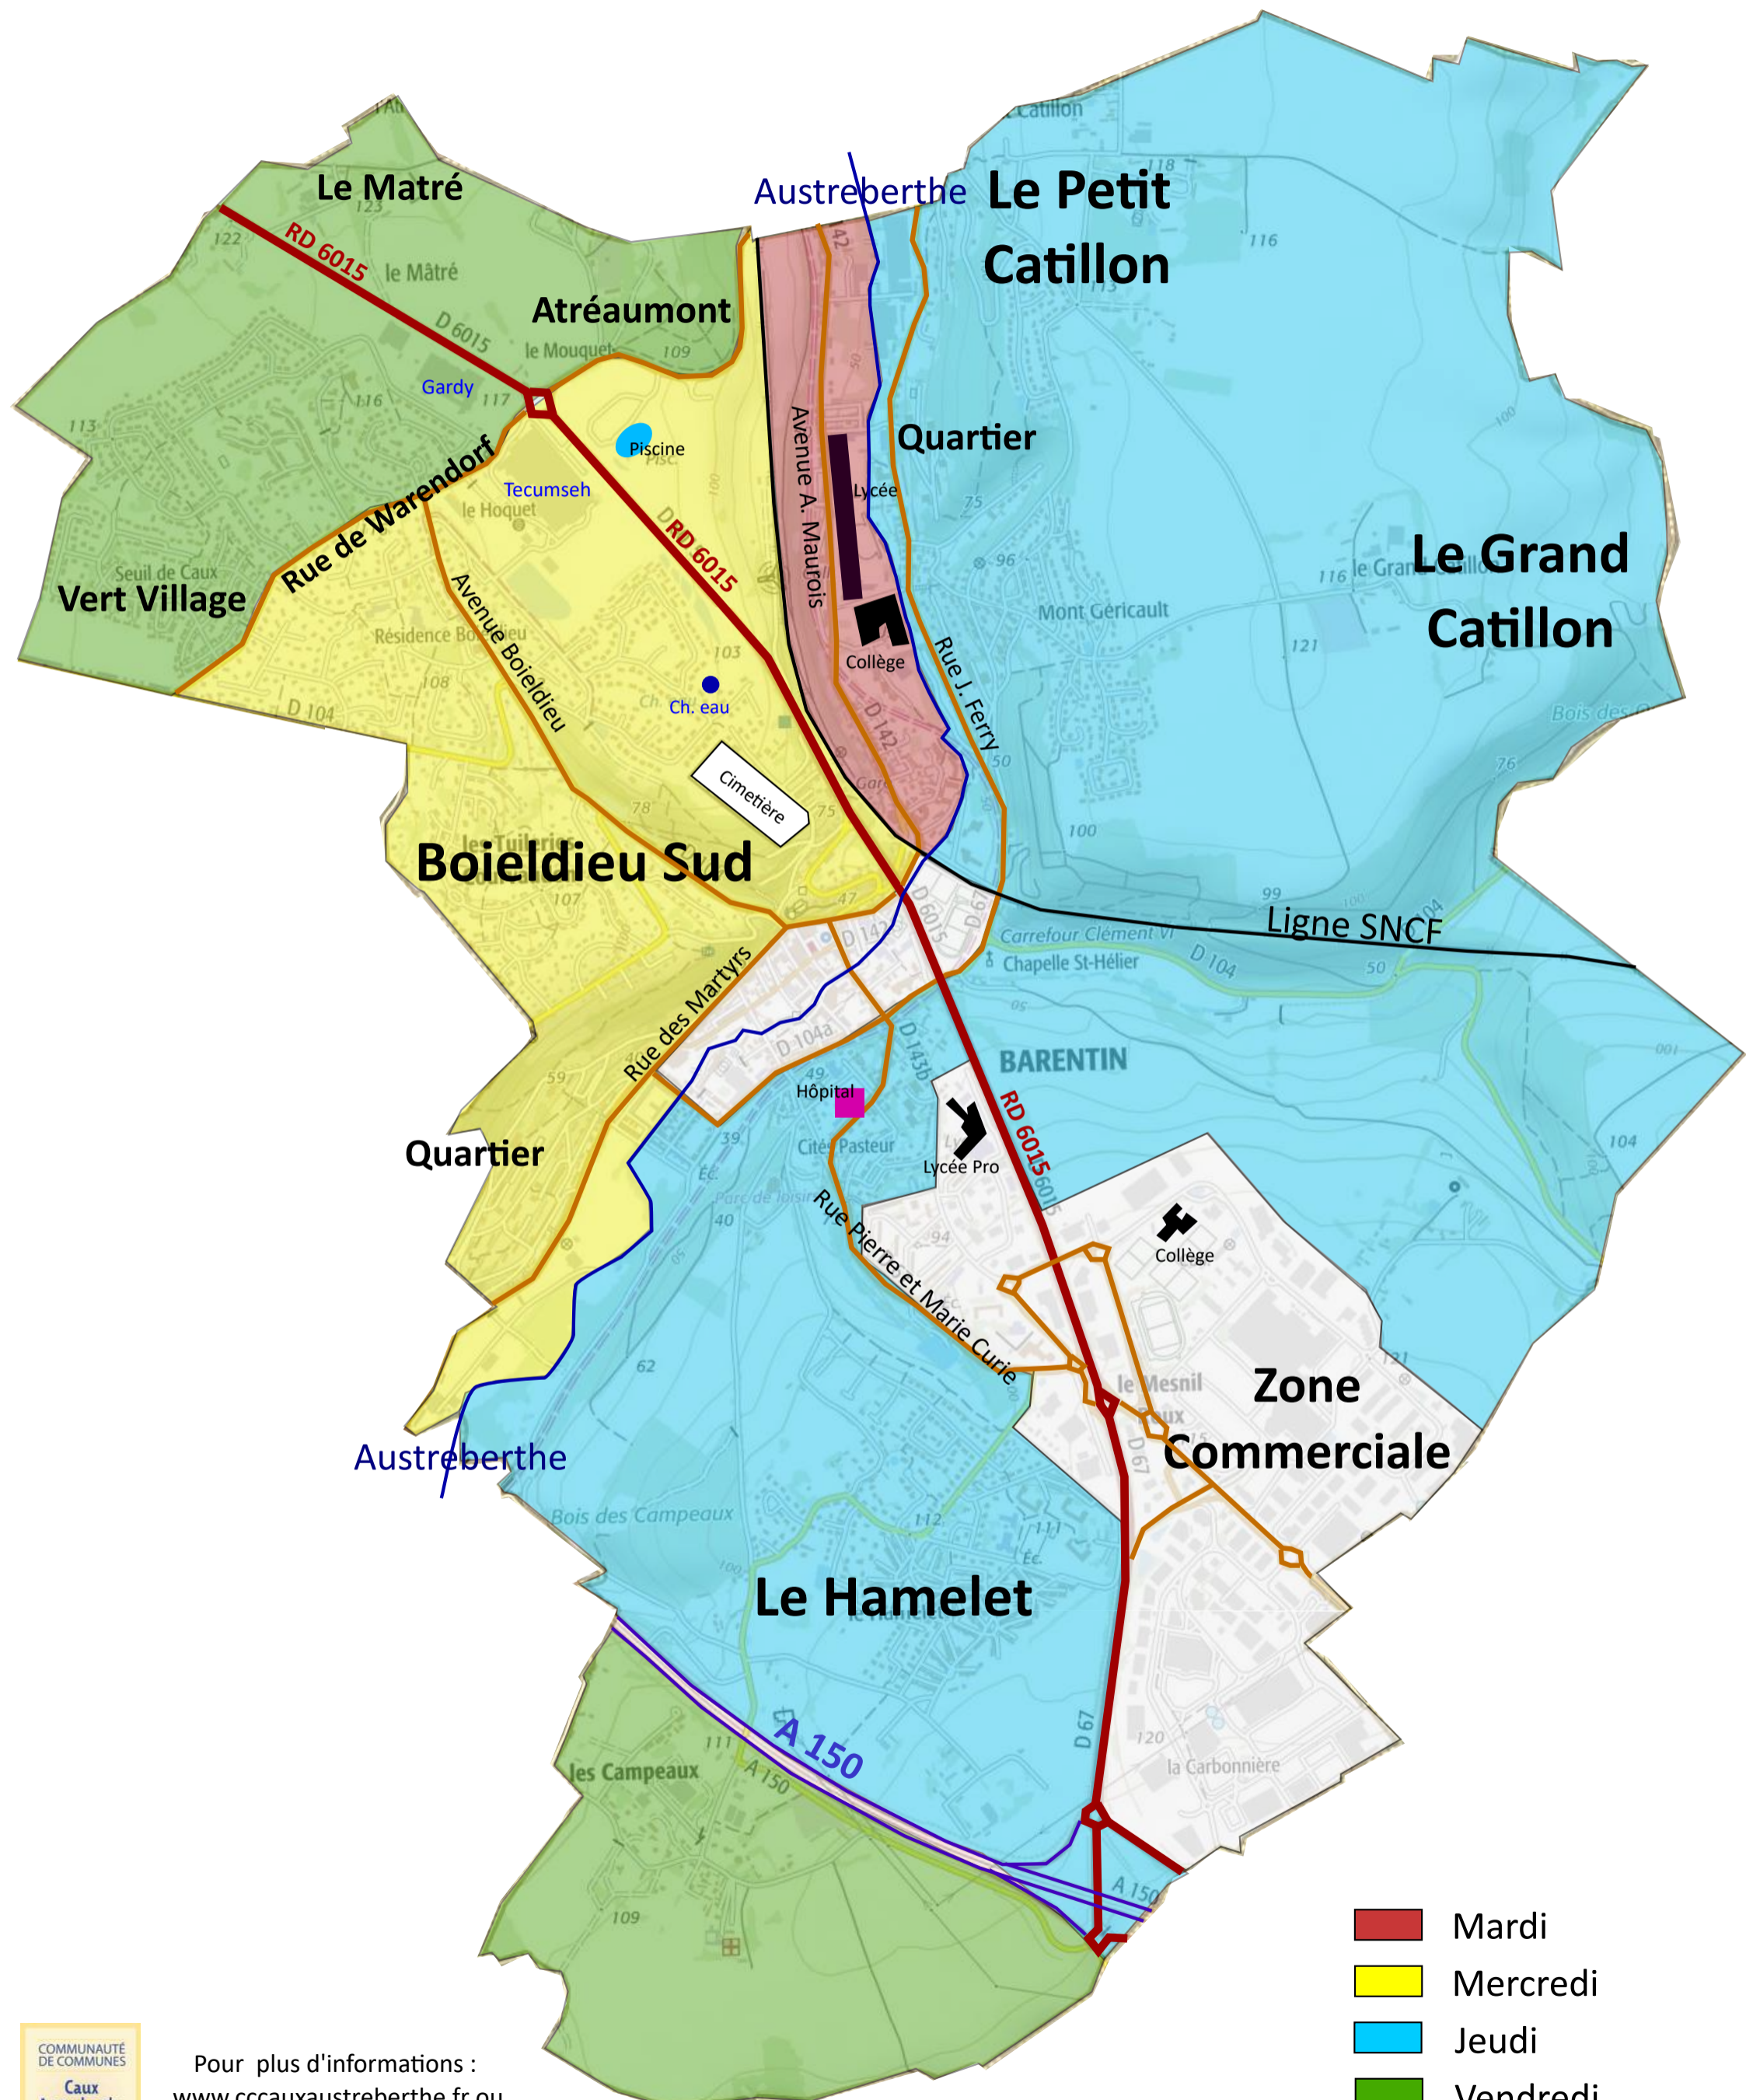

Zone de collecte des déchets verts sur Barentin

- Mardi
- Mercredi
- Jeudi
- Vendredi
- Pas de collecte

Pour plus d'informations :
www.ccauxaustreberthe.fr ou
02. 32. 94. 92. 15