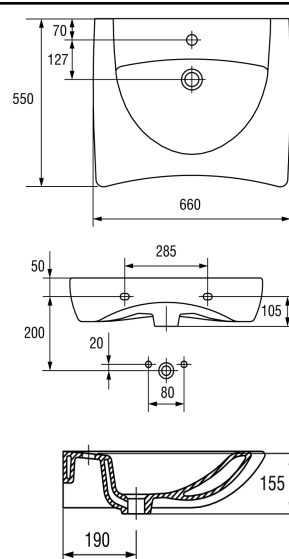

## Produits complémentaires

**Lavabo PMR 66x55 cm Blanc**  
- en Porcelaine vitrifiée Blanche  
*robinetterie et consoles de fixations en option*  
percé 1 trou central

Poids : 19.2 kg

**Bidet ODYSSEE**  
percé 1 trou  
*(robinetterie en option)*

Poids : 16.5 kg