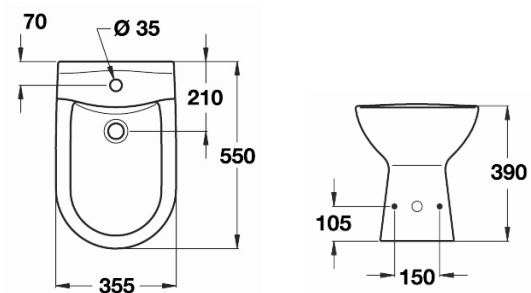

## Produits complémentaires

**Lavabo PMR 66x55 cm Blanc**  
- en Porcelaine vitrifiée Blanche  
*robinetterie et consoles de fixations en option*  
percé 1 trou central

Poids : 19.2 kg

**Bidet ODYSSEE**  
percé 1 trou  
*(robinetterie en option)*

Poids : 16.5 kg