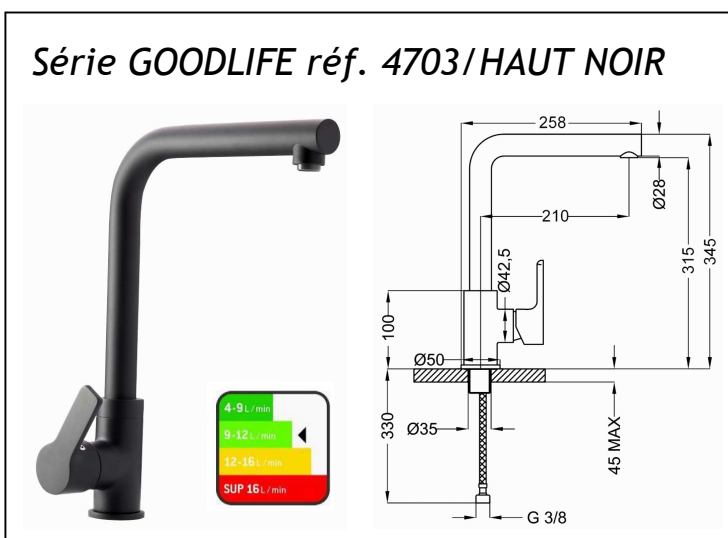

ROBINETTERIE D'EVIER

Série GOODLIFE réf. 4703/HAUT NOIR

Série GOODLIFE réf. CU671CR10XZ

Série GOODLIFE réf. 4751/HAUT NOIR