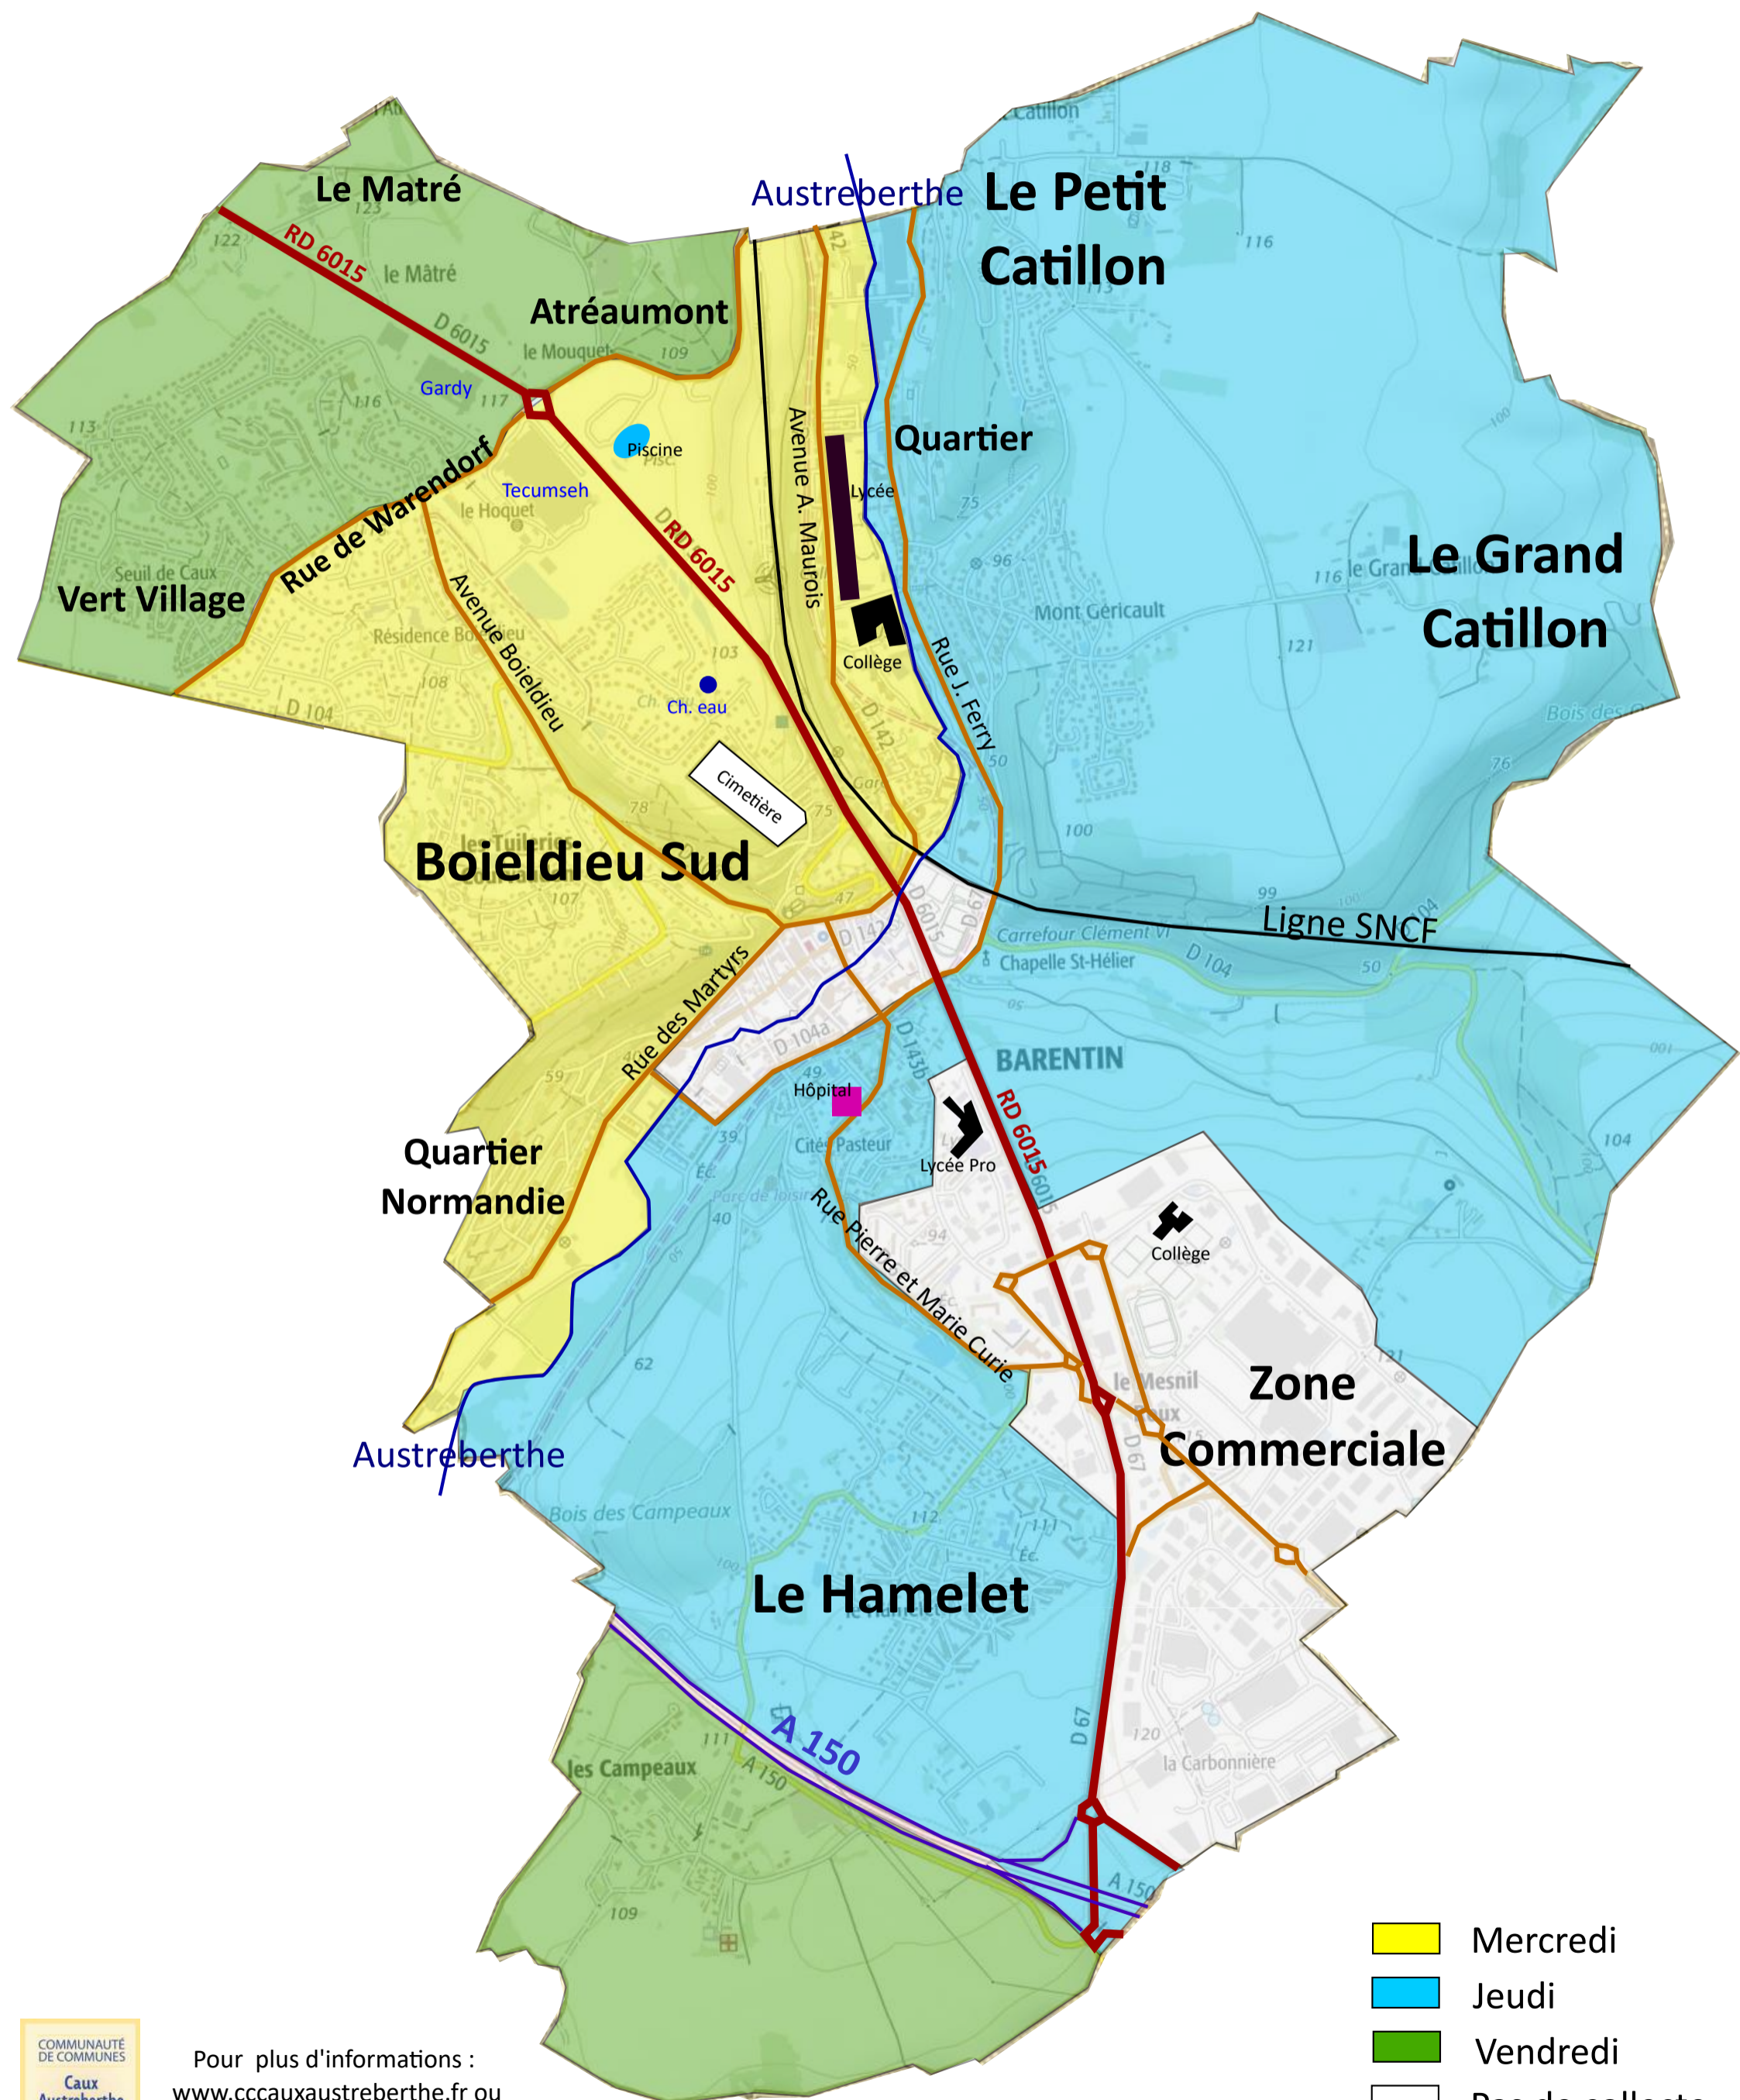

Zone de collecte des déchets verts sur Barentin

- Mercredi
- Jeudi
- Vendredi
- Pas de collecte

Pour plus d'informations :
www.ccauxaustreberthe.fr ou
02. 32. 94. 92. 15