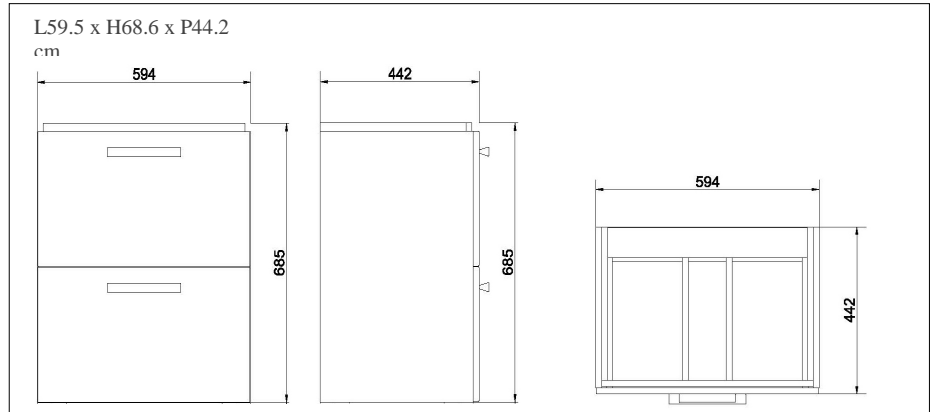

Meuble de salle de bains série MELAR à suspendre

Caractéristiques :

- * Sur Meuble à suspendre, 2 tiroirs,
- * Livré monté
- * Structure et face frontale en panneau de particule
- * Finition extérieure mélaminé blanc brillant
- * Intérieur mélaminé blanc
- * 2 tiroirs à ouverture totale
- * Lavabo plan en grès fin, percé 1 trou central pour la robinetterie