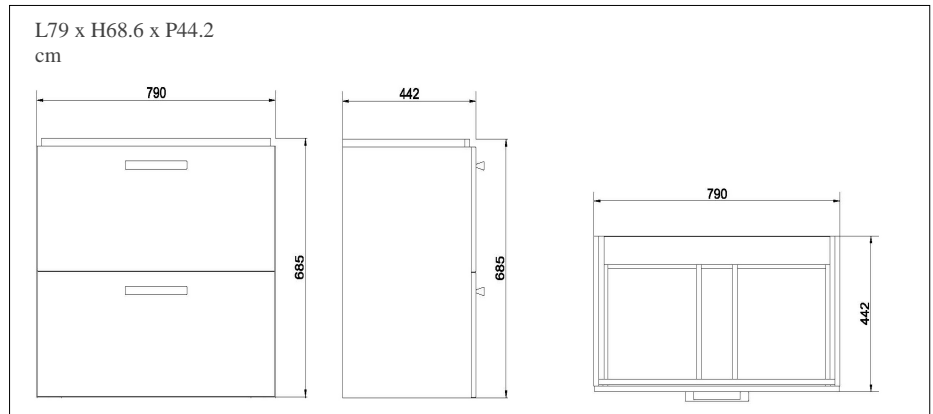

Meuble de salle de bains série MELAR à suspendre

Caractéristiques :

- * Sur Meuble à suspendre, 2 tiroirs,
- * Livré monté
- * Structure et face frontale en panneau de particule
- * Finition extérieure mélaminé blanc brillant
- * Intérieur mélaminé blanc
- * 2 tiroirs à ouverture totale
- * Lavabo plan en grès fin, percé 1 trou central pour la robinetterie